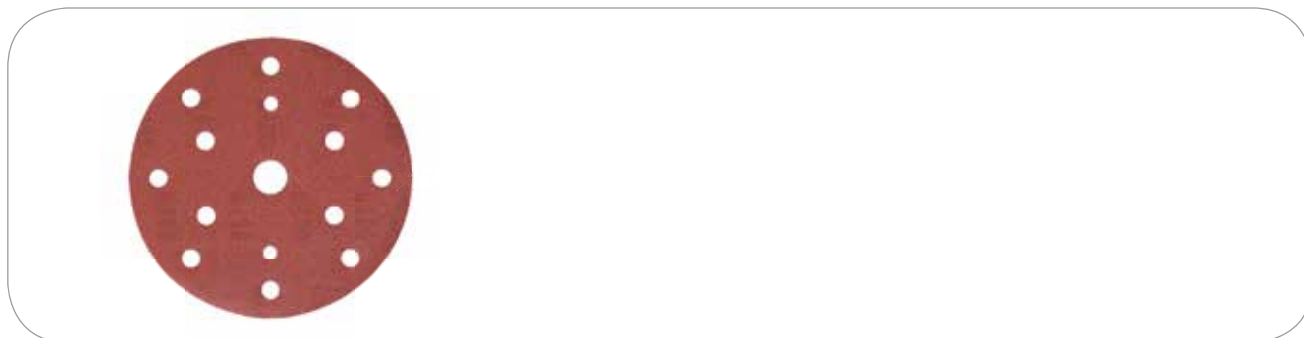

Disco abrasivo con orificios

Descripción del producto

Discos abrasivos con velcro con un diámetro de 150 mm para su uso con lijadoras angulares y excéntricas, taladros o destornilladores equipados con los accesorios apropiados. Destinado al lijado de materiales metálicos, madera y materiales derivados de la madera. Amplio rango de gradación de G40 a G320. Utilizado principalmente en la industria, la artesanía y la construcción. Destinado a uso profesional.

Características

- fieltro semi-abierto realizado en alúmina;
- aglutinante de resina sintética;
- disco fijado al accesorio mediante velcro que garantiza un rápido montaje o sustitución;
- sistema de extracción de polvo - discos compatibles con herramientas equipadas con sistema de extracción de polvo de 6, 9 o 15 orificios;
- la reducción de la adherencia del fieltro produce un aumento significativo del rendimiento y la vida útil del disco;
- envase de 5 unidad.

Datos técnicos

HÖGERT	Barcode	Diagram	Icon 1	Icon 2
HT8D130	5902801352393	Ø 150 mm	G40	10 160
HT8D131	5902801352478	Ø 150 mm	G60	10 160
HT8D132	5902801352546	Ø 150 mm	G80	10 160
HT8D133	5902801352553	Ø 150 mm	G100	10 160
HT8D134	5902801352645	Ø 150 mm	G120	10 160
HT8D135	5902801352676	Ø 150 mm	G150	10 160
HT8D136	5902801352713	Ø 150 mm	G180	10 160
HT8D137	5902801352799	Ø 150 mm	G220	10 160
HT8D138	5902801352843	Ø 150 mm	G320	10 160

**Högert Technik GmbH, Pariser Platz 6a,
10117 Berlin, Deutschland**

Producent/ Manufacturer/ Hersteller/ Произведен для:

PL GTV Poland sp. z o.o. sp.k. ul. Przejazdowa 21
05-800 Pruszków, Polska/ Poland/ Polen/ Польша

Importer/ Импортёр:

Организация уполномоченная принимать претензии по качеству товара:

RU ООО «ГТВ РУС» 140073, Московская область, город Люберцы, рабочий поселок Томилино, микрорайон Птицефабрика, литер 7А; info@hoegert.ru

Distributor:

ES GTV España Herrajs, E Iluminación, S.L.,

Avenida Aragón 308, 46021 Valencia, Spain

Na Rovince 879, 720 00 Ostrava Hrabová

Rua William Booth 500 - Boqueirão

Curitiba - Paraná, CEP: 81650-120, Brasil